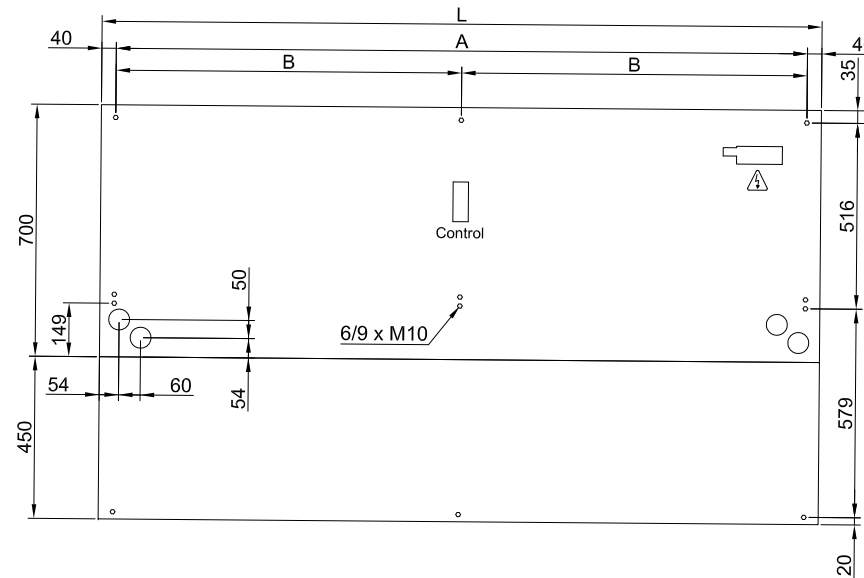

### WINDBOX LXL Ceiling Visible Surface

### WINDBOX LXL Ceiling Invisible Surface

L	A	B
1000	920	-
1500	1420	710
2000	1920	960
2500	2420	1210
3000	2920	1460

L	A	B
1000	920	-
1500	1420	710
2000	1920	960
2500	2420	1210
3000	2920	1460

L	A	B
1000	920	-
1500	1420	710
2000	1920	960
2500	2420	1210
3000	2920	1460