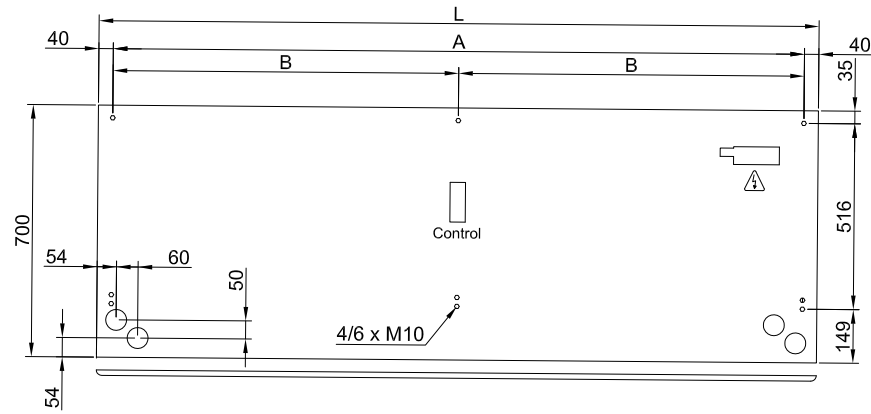

### WINDBOX LXL Ceiling Visible Surface

### WINDBOX LXL Ceiling Invisible Surface

L	A	B
1000	920	-
1500	1420	710
2000	1920	960
2500	2420	1210
3000	2920	1460

L	A	B
1000	920	-
1500	1420	710
2000	1920	960
2500	2420	1210
3000	2920	1460

L	A	B
1000	920	-
1500	1420	710
2000	1920	960
2500	2420	1210
3000	2920	1460