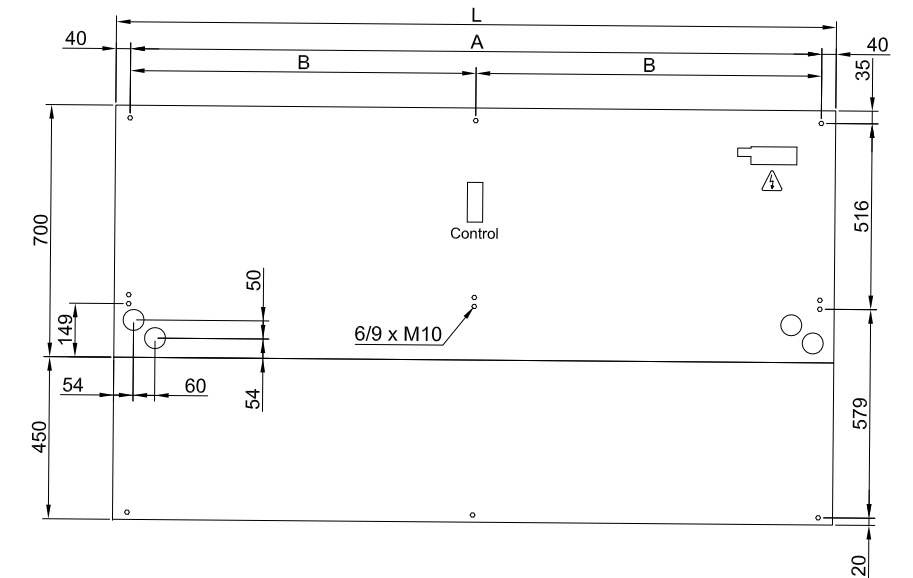

### WINDBOX LXL Ceiling Visible Surface

### WINDBOX LXL Ceiling Invisible Surface

L	A	B
1000	920	-
1500	1420	710
2000	1920	960
2500	2420	1210
3000	2920	1460

L	A	B
1000	920	-
1500	1420	710
2000	1920	960
2500	2420	1210
3000	2920	1460

L	A	B
1000	920	-
1500	1420	710
2000	1920	960
2500	2420	1210
3000	2920	1460